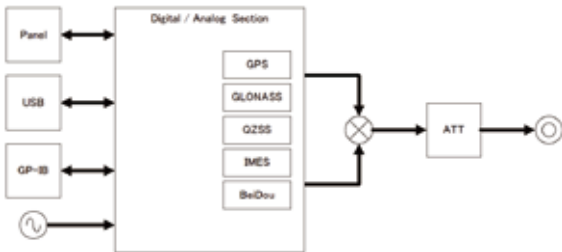

GNSS 信号発生器 MSG-2060

GPS、GLONASS、QZSS、IMES 標準搭載 オプションで中国 GNSS BeiDou にも対応

概要

本器は、GNSS (Global Navigation Satellite System) の疑似信号を発生する信号発生器です。
(レベル測定用のため、測定はできません。)
アメリカの GPS、ロシアの GLONASS、日本の QZSS、IMES を標準で搭載しています。オプションで中国の BeiDou も搭載することができます。
GPS、GLONASS、QZSS、IMES、BeiDou の疑似信号の内、2種類の信号の同時出力が可能です。

特徴

- ・ カラータッチパネルを採用、パネルでの操作、設定が可能
- ・ 各衛星番号の設定
- ・ 出力レベルの設定 (-80 ~ -140dBm まで高速で切換え可能)
- ・ CW (無変調波) の出力
- ・ リアルタイムクロックの設定
- ・ 付属の PC アプリケーションソフトウェアを使用し USB から操作、設定が可能。

アプリケーション操作画面

アプリケーション操作性

- ・主な操作を1画面にまとめ操作が簡単
- ・各信号出力のON/OFFが可能
- ・オプションで、選択した2つの信号出力レベルをそれぞれ可変する事が可能 (-90.0 ~ -149.9dBm)
- ・時計はGPS(UTC)とGLONASSのオフセット切り替え表示
- ・IMESはメッセージタイプ・緯度・経度等データの書き換えが可能
- ・4つの信号の切り替えはワンクリックで簡単
- ・GLONASSは衛星番号(ChannelとSlot)の表示切り替えが可能

↑標準 メイン操作画面

↑オプション メイン操作画面

↑信号選択画面

ブロック図

Standard Block Diagram

Option Block Diagram

基本仕様

出力

	標準	ATTオプション
レベル範囲	-80 ~ -140dBm	-90.0 ~ -149.9dBm
レベルステップ	1dB	0.1dB
確度	±1.0dB	
スプリアス出力	第2次高調波 -50dB以下	
出カインピーダンス	50Ω、VSWR1.2以下	

インターフェイス/電源電圧/その他

シリアルインターフェイス	USB TYPE B 通信条件: 57600bps 8ビット、none-parity、stop-1 (固定)
パラレルインターフェイス	GP-IB
電源電圧	DC7.5V 付属 AC アダプタ (AC90-264V 50/60Hz)
外形寸法 (突起物含まず)	210(W)×88(H)×300(D)
重量	約 2.4kg(標準時)
動作温度範囲	0 ~ +40°C
性能保証温度範囲	+10 ~ +35°C
バッテリーバックアップ機能	設定値と保存データを保持
OS	Windows XP / Windows 7 対応