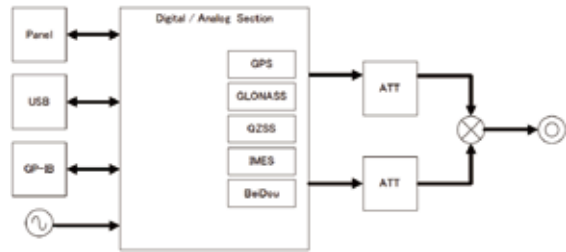

GNSS 信号発生器 MSG-2060

GPS、GLONASS、QZSS、IMES 標準搭載 オプションで中国 GNSS BeiDou にも対応

概要

本器は、GNSS (Global Navigation Satellite System) の疑似信号を発生する信号発生器です。
(レベル測定用のため、測定はできません。)
アメリカの GPS、ロシアの GLONASS、日本の QZSS、IMES を標準で搭載しています。オプションで中国の BeiDou も搭載することができます。
GPS、GLONASS、QZSS、IMES、BeiDou の疑似信号の内、2種類の信号の同時出力が可能です。

特徴

- ・ カラータッチパネルを採用、パネルでの操作、設定が可能
- ・ 各衛星番号の設定
- ・ 出力レベルの設定 (-80 ~ -140dBm まで高速で切換え可能)
- ・ CW (無変調波) の出力
- ・ リアルタイムクロックの設定
- ・ 付属の PC アプリケーションソフトウェアを使用し USB から操作、設定が可能。

アプリケーション操作画面

アプリケーション操作性

- ・主な操作を1画面にまとめ操作が簡単
- ・各信号出力のON/OFFが可能
- ・オプションで、選択した2つの信号出力レベルをそれぞれ可変する事が可能 (-90.0 ~ -149.9dBm)
- ・時計はGPS(UTC)とGLONASSのオフセット切り替え表示
- ・IMESはメッセージタイプ・緯度・経度等データの書き換えが可能
- ・4つの信号の切り替えはワンクリックで簡単
- ・GLONASSは衛星番号(ChannelとSlot)の表示切り替えが可能

↑標準 メイン操作画面

↑オプション メイン操作画面

↑信号選択画面

ブロック図

Standard Block Diagram

Option Block Diagram

基本仕様

出力

	標準	ATTオプション
レベル範囲	-80 ~ -140dBm	-90.0 ~ -149.9dBm
レベルステップ	1dB	0.1dB
確度	±1.0dB	
スプリアス出力	第2次高調波 -50dB以下	
出カインピーダンス	50Ω、VSWR1.2以下	

インターフェイス/電源電圧/その他

シリアルインターフェイス	USB TYPE B 通信条件: 57600bps 8ビット、none-parity、stop-1 (固定)
パラレルインターフェイス	GP-IB
電源電圧	DC7.5V 付属 AC アダプタ (AC90-264V 50/60Hz)
外形寸法 (突起物含まず)	210(W)×88(H)×300(D)
重量	約 2.4kg(標準時)
動作温度範囲	0 ~ +40°C
性能保証温度範囲	+10 ~ +35°C
バッテリーバックアップ機能	設定値と保存データを保持
OS	Windows XP / Windows 7 対応