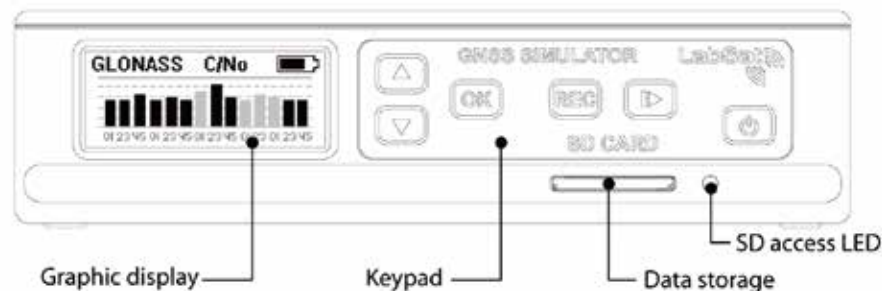

LabSat3

LabSat3 は実際の衛星信号の記録・再生を行うことができます。記録されるデータは、マルチパスや障害物の影響・大気の影響などを受けているその時の実際の衛星信号です。衛星数の制限もなく、その時にあるすべての衛星信号が記録されます。

記録したデータはいつでもLabSat3 を通じて出力することができるため、オフィス居ながら様々なシチュエーションテストを実施することができます。また、同じデータを繰り返し再生することができるため、開発中の製品のエラー調査や動作確認などを非常に効率的に行うことが可能です。

特長

- GPS L1, GLONASS L1, Galileo E1, BeiDou B1, QZSS, SBASのRF信号の記録再生
- 小型・軽量で持ち運びが簡単
- ポータブル設計で簡単操作
- シングル、デュアルもしくはトリプルチャンネル
- 内部バッテリーで2時間の連続動作可能

LabSat3は高速デジタルポートを備えており、CAN-Bus信号もしくはRS232信号、デジタルパルス信号を同時に記録・再生することができます。

これにより、LabSat3はシミュレーターとして効率的な業務環境を提供します。

LabSat3シリーズ

品番	内容
RLLS03-3RP	トリプルRF チャンネル記録・再生モデル CAN Bus / RS232 / Digital IO の中から2ch 利用可能
RLLS03-3P	トリプルRF チャンネル再生モデル
RLLS03-2RP	デュアルRF チャンネル記録・再生モデル CAN Bus / RS232 / Digital IO の中から2ch 利用可能
RLLS03-2P	デュアルRF チャンネル再生モデル
RLLS03-1RP	シングルRF チャンネル記録・再生モデル
RLLS03-1P	シングルRF チャンネル再生モデル

Technical Specifications

	LabSat3 シングルチャンネル	LabSat3 デュアルチャンネル	LabSat3 トリプルチャンネル
対応する衛星	1 of GPS/Galileo/SBAS/QZSS, GLONASS, or Beidou	2 of GPS/Galileo/SBAS/QZSS, GLONASS, or Beidou	3 of GPS/Galileo/SBAS/QZSS, GLONASS, or Beidou
出力信号レベル	-73 dBm (-73dBm ~ -103dBm の範囲で選択可能)		
RF チャンネル	1	2	3
RF CH1 中心周波数	1561.098/ 1575.4/1602.00 MHz		
RF CH2/3 中心周波数	-	1561.098/ 1575.4/1602.00 MHz	
記録できる衛星数	見えているものすべて		
サンプリング周波数	16.368 MHz		
帯域幅	9.66 MHz		
量子化	1 or 2-bit	2 CH : 1-bit 1 CH : 1 or 2-bit	3 CH : 1-bit 2 CH : 1-bit 1 CH : 1 or 2-bit
データフォーマット	I & Q		
ユーザーコントロール	前面の6ボタン		
ディスプレイ	LCDディスプレイ		
取り外し可能バッテリー	付属		
バッテリータイプ	Varta Easypack Li_Polymer 2260mAh		
記録媒体	32 GB SDカード & 1TB USB HDD		
SDカード	Class 10 128GB まで対応 (FAT32)		
アクティブアンテナへの供給電圧	2.8 ~ 3.3 V		
基準発信機	TCXO 10.230MHz +/- 2.5 ppm または OCXO 10.230MHz +/- 0.3 ppm (有料オプション)		
電圧動作範囲	8V ~ 30V DC		
サイズ	167(W) x 128(D) x 43(H) mm		
重さ	960g (バッテリーなし:910g)		
動作温度	-20° C ~ +60° C バッテリー充電温度0° C ~ 45° C		
保存温度	-20° C ~ +60° C		